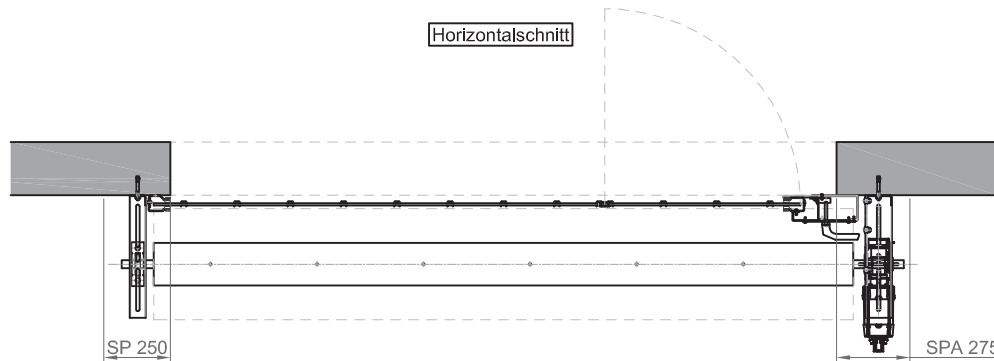

Edelstahlrollgitter SafetyRoll mit integrierter Nottür

Gesamtansicht Innen

Vertikalschnitt

Horizontalschnitt

Höhe	Breite	Wickel Durchmesser	Höhe	Breite	Wickel Durchmesser
2000	1000 - 7000	385	2000	7200 - 8000	397
2200	1000 - 7000	402	2200	7200 - 8000	407
2400	1000 - 6800	417	2400	7000 - 8000	432
2600	1000 - 6800	417	2600	7000 - 8000	444
2800	1000 - 6600	417	2800	6800 - 8000	452
3000	1000 - 6600	437	3000	6800 - 8000	452
3200	1000 - 6400	449	3200	6600 - 8000	469
3400	1000 - 6200	452	3400	6400 - 8000	469
3600	1000 - 6200	468	3600	6400 - 8000	477
3800	1000 - 6200	468	3800	6200 - 8000	500
4000	1000 - 6000	468	4200	6200 - 8000	511
4200	1000 - 6000	481	4400	6200 - 8000	518
4400	1000 - 5800	512	4600	6000 - 8000	518
4600	1000 - 5800	512	4800	6000 - 8000	517
4800	1000 - 5600	517	5000	5800 - 8000	520

* Sondergrößen auf Anfrage

Alle Angaben und Abbildungen unverbindlich. Technische Änderungen vorbehalten. Abweichende Abmessungen auf Anfrage.