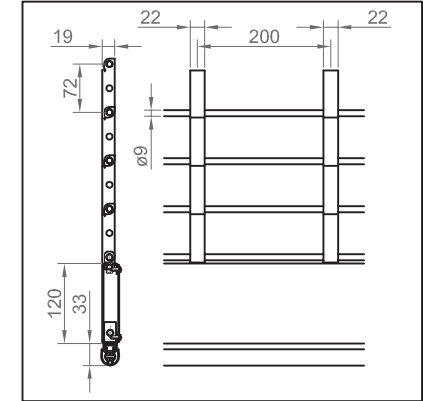

Edelstahlrollgitter SafetyRoll mit integrierter Nottür

Gesamtansicht Innen

Vertikalschnitt

Horizontalschnitt

Höhe	Breite	Wickel Durchmesser	Höhe	Breite	Wickel Durchmesser
2000	1000 - 7000	385	2000	7200 - 8000	397
2200	1000 - 7000	402	2200	7200 - 8000	407
2400	1000 - 6800	417	2400	7000 - 8000	432
2600	1000 - 6800	417	2600	7000 - 8000	444
2800	1000 - 6600	417	2800	6800 - 8000	452
3000	1000 - 6600	437	3000	6800 - 8000	452
3200	1000 - 6400	449	3200	6600 - 8000	469
3400	1000 - 6200	452	3400	6400 - 8000	469
3600	1000 - 6200	468	3600	6400 - 8000	477
3800	1000 - 6200	468	3800	6200 - 8000	500
4000	1000 - 6000	468	4200	6200 - 8000	511
4200	1000 - 6000	481	4400	6200 - 8000	518
4400	1000 - 5800	512	4600	6000 - 8000	518
4600	1000 - 5800	512	4800	6000 - 8000	517
4800	1000 - 5600	517	5000	5800 - 8000	520

* Sondergrößen auf Anfrage

Alle Angaben und Abbildungen unverbindlich. Technische Änderungen vorbehalten. Abweichende Abmessungen auf Anfrage.