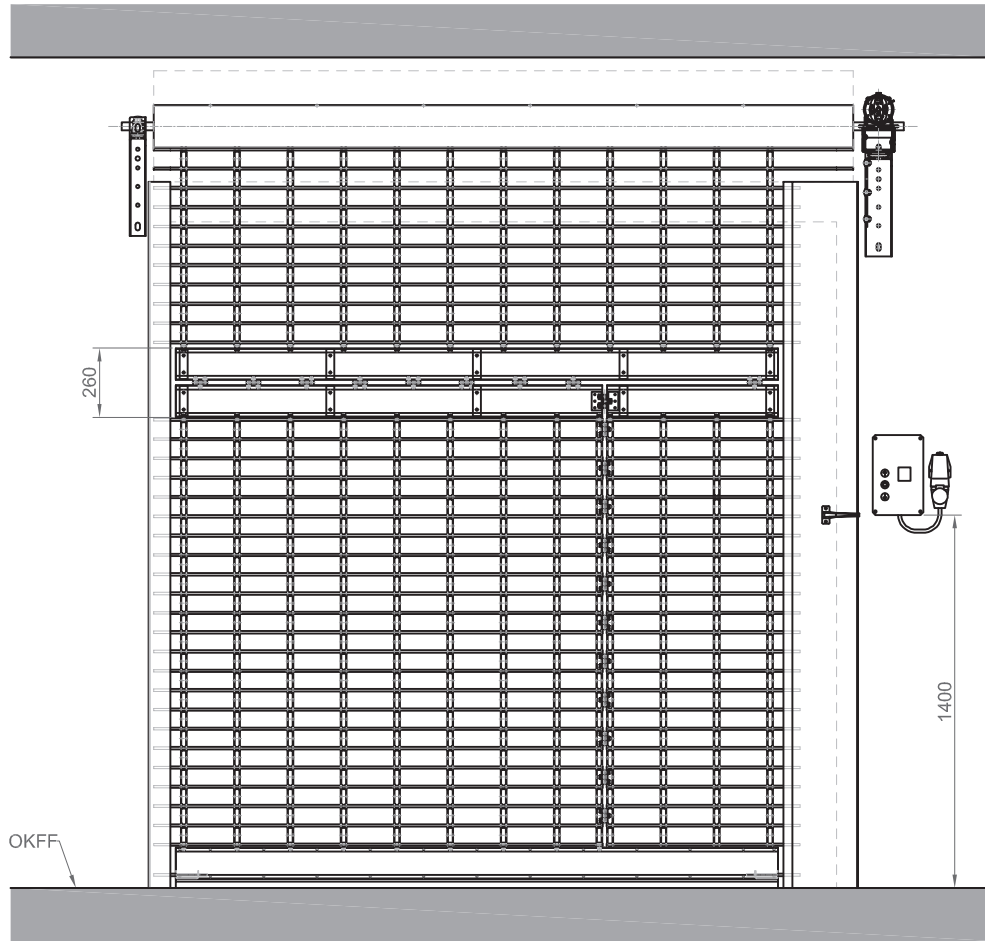

Edelstahlrollgitter SafetyRoll mit integrierter Nottür

Gesamtansicht Innen

Vertikalschnitt

Horizontalschnitt

Höhe	Breite	Wickel Durchmesser	Höhe	Breite	Wickel Durchmesser
2000	1000 - 7000	385	2000	7200 - 8000	397
2200	1000 - 7000	402	2200	7200 - 8000	407
2400	1000 - 6800	417	2400	7000 - 8000	432
2600	1000 - 6800	417	2600	7000 - 8000	444
2800	1000 - 6600	417	2800	6800 - 8000	452
3000	1000 - 6600	437	3000	6800 - 8000	452
3200	1000 - 6400	449	3200	6600 - 8000	469
3400	1000 - 6200	452	3400	6400 - 8000	469
3600	1000 - 6200	468	3600	6400 - 8000	477
3800	1000 - 6200	468	3800	6200 - 8000	500
4000	1000 - 6000	468	4200	6200 - 8000	511
4200	1000 - 6000	481	4400	6200 - 8000	518
4400	1000 - 5800	512	4600	6000 - 8000	518
4600	1000 - 5800	512	4800	6000 - 8000	517
4800	1000 - 5600	517	5000	5800 - 8000	520

* Sondergrößen auf Anfrage

Alle Angaben und Abbildungen unverbindlich. Technische Änderungen vorbehalten. Abweichende Abmessungen auf Anfrage.