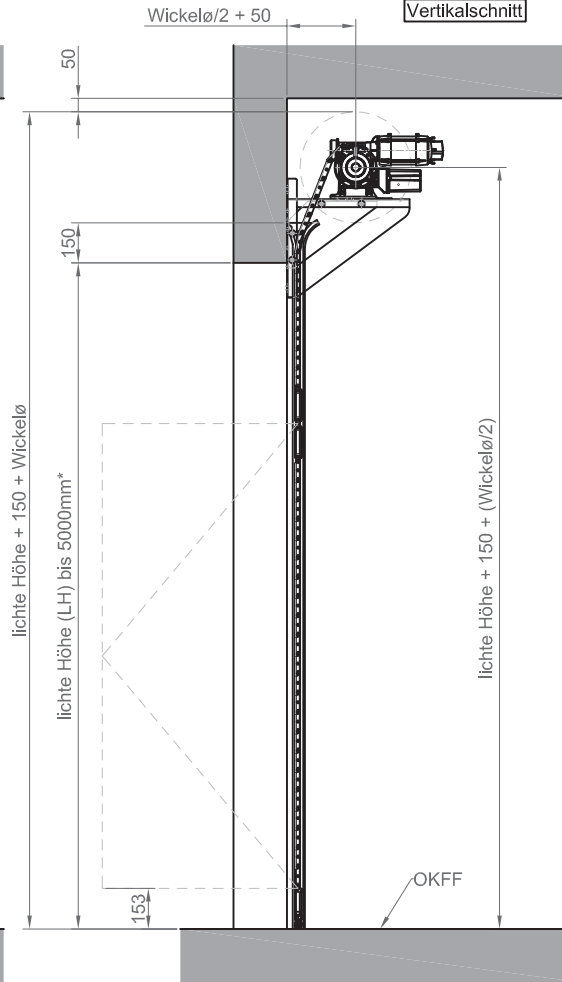

Edelstahlrollgitter SafetyRoll mit integrierter Nottür

Gesamtansicht Innen

Vertikalschnitt

Horizontalschnitt

Höhe	Breite	Wickel Durchmesser	Höhe	Breite	Wickel Durchmesser
2000	1000 - 7000	385	2000	7200 - 8000	397
2200	1000 - 7000	402	2200	7200 - 8000	407
2400	1000 - 6800	417	2400	7000 - 8000	432
2600	1000 - 6800	417	2600	7000 - 8000	444
2800	1000 - 6600	417	2800	6800 - 8000	452
3000	1000 - 6600	437	3000	6800 - 8000	452
3200	1000 - 6400	449	3200	6600 - 8000	469
3400	1000 - 6200	452	3400	6400 - 8000	469
3600	1000 - 6200	468	3600	6400 - 8000	477
3800	1000 - 6200	468	3800	6200 - 8000	500
4000	1000 - 6000	468	4200	6200 - 8000	511
4200	1000 - 6000	481	4400	6200 - 8000	518
4400	1000 - 5800	512	4600	6000 - 8000	518
4600	1000 - 5800	512	4800	6000 - 8000	517
4800	1000 - 5600	517	5000	5800 - 8000	520

* Sondergrößen auf Anfrage

Alle Angaben und Abbildungen unverbindlich. Technische Änderungen vorbehalten. Abweichende Abmessungen auf Anfrage.