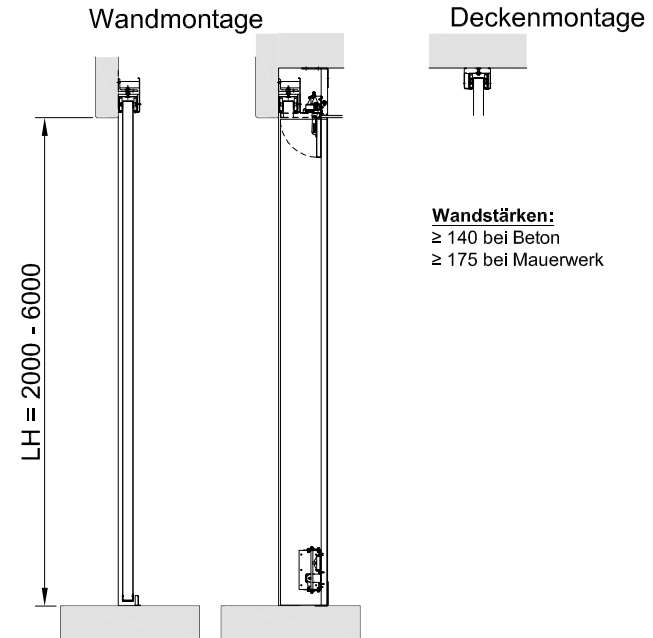

Einbruchhemmendes Sicherheits-Schiebetor WK3

Gesamtansicht

Vertikalschnitt

Horizontalschnitt

Seitenklappe "optional"

Deckenklappe "optional"

Seitenplatzbedarf ohne Klappen!

Alle Angaben und Abbildungen unverbindlich. Technische Änderungen vorbehalten. Abweichende Abmessungen auf Anfrage.