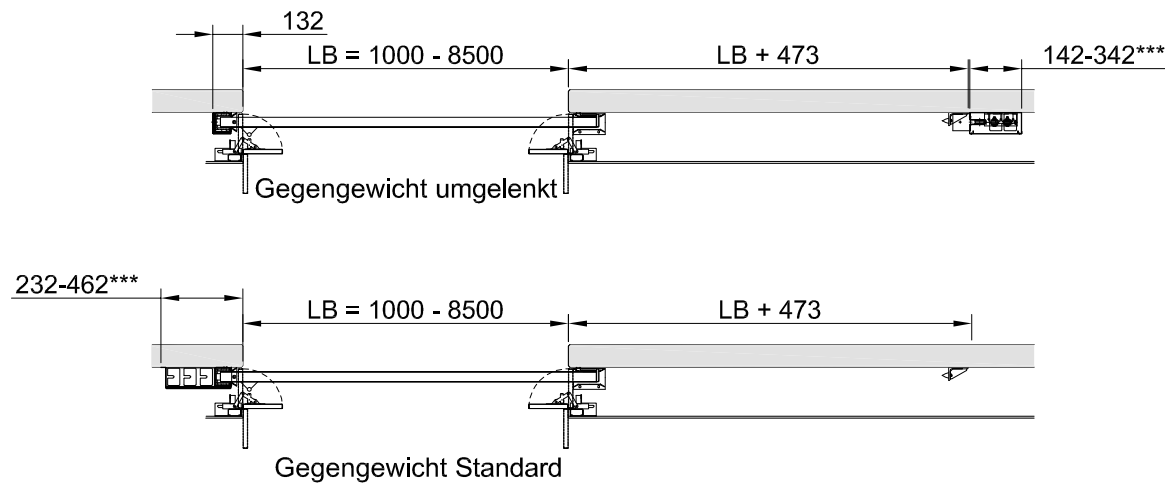

Einbruchhemmendes Sicherheits-Schiebetor WK3

Gesamtansicht

Vertikalschnitt

Horizontalschnitt

Seitenklappe "optional"

Deckenklappe "optional"

Seitenplatzbedarf ohne Klappen!

Alle Angaben und Abbildungen unverbindlich. Technische Änderungen vorbehalten. Abweichende Abmessungen auf Anfrage.