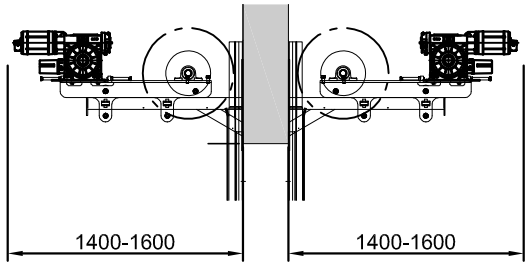

Rolltor Acousticline Doppeltor 58dB

Innenansicht

Vertikalschnitt

Vertikalschnitt Kettenradantrieb

Horizontalschnitt

Sturzhöhe SH	Höhe	Aufsteck								
Breite		2500	3000	3500	4000	4500	5000	6000	7000	8000
	2500	800	800	800	800	800	800	800	850	880
	3500	860	860	860	860	860	880	880	880	920
	4500	880	880	880	880	920	920	920	940	940
	5000	900	900	900	900	940	940	940	980	980
	5500	930	950	950	950	960	960	980	1020	
	6000	950	950	950	950	960	960	1000		
	6500	960	960	960	960	980	980	1050		
seitlicher Platz										
	LSP	190	SPL	360	SPA					
				Aufsteck	390					
				Kette	470					

*größere Abmessungen auf Anfrage.

Alle Angaben und Abbildungen unverbindlich. Technische Änderungen vorbehalten. Abweichende Abmessungen auf Anfrage.