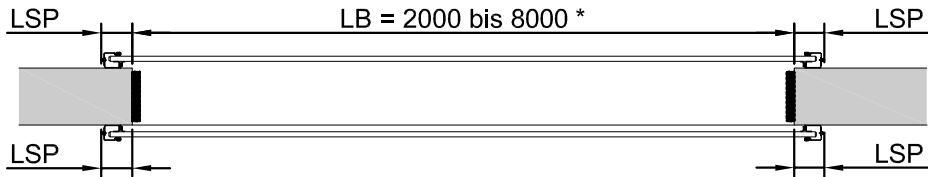

Rolltor Acousticline Doppeltor 58dB

Innenansicht

Vertikalschnitt

Vertikalschnitt Kettenradantrieb

Horizontalschnitt

Sturzhöhe SH	Höhe	Aufsteck								
Breite		2500	3000	3500	4000	4500	5000	6000	7000	8000
	2500	800	800	800	800	800	800	800	850	880
	3500	860	860	860	860	860	880	880	880	920
	4500	880	880	880	880	920	920	920	940	940
	5000	900	900	900	900	940	940	940	980	980
	5500	930	950	950	950	960	960	980	1020	
	6000	950	950	950	950	960	960	1000		
	6500	960	960	960	960	980	980	1050		
seitlicher Platz										
	LSP	190	SPL	360	SPA					
				Aufsteck	390					
				Kette	470					