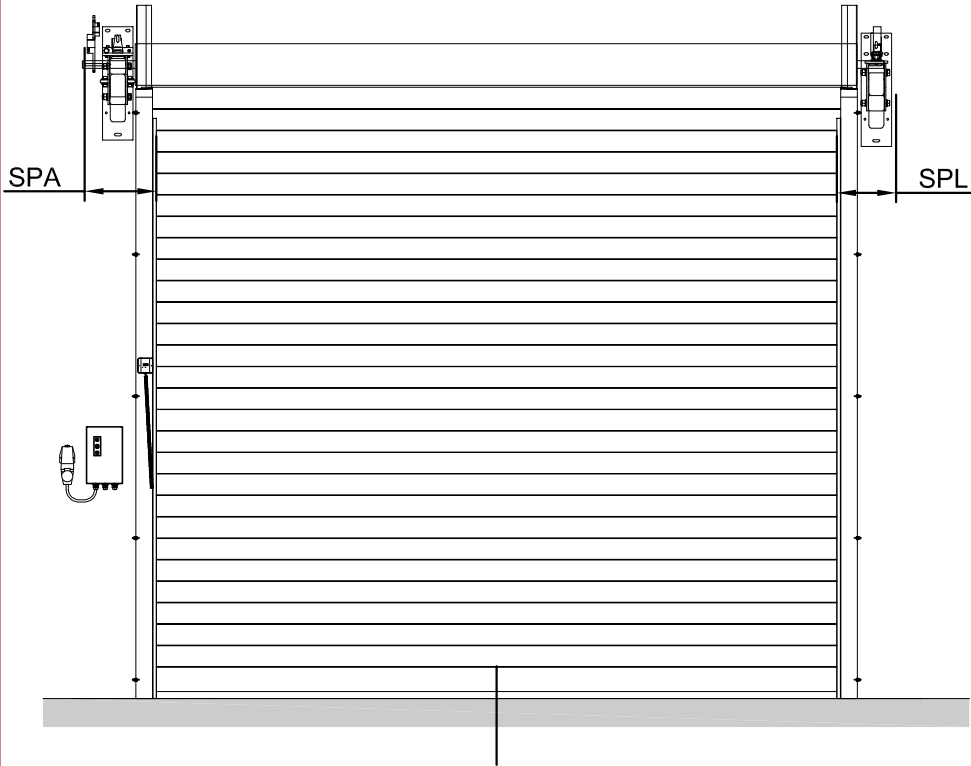

Rolltor Acousticline Doppeltor 58dB

Innenansicht

Vertikalschnitt

Vertikalschnitt Kettenradantrieb

Horizontalschnitt

Sturzhöhe SH	Höhe	Aufsteck								
Breite		2500	3000	3500	4000	4500	5000	6000	7000	8000
	2500	800	800	800	800	800	800	800	850	880
	3500	860	860	860	860	860	880	880	880	920
	4500	880	880	880	880	920	920	920	940	940
	5000	900	900	900	900	940	940	940	980	980
	5500	930	950	950	950	960	960	980	1020	
	6000	950	950	950	950	960	960	1000		
	6500	960	960	960	960	980	980	1050		
seitlicher Platz										
	LSP	190	SPL	360	SPA					
				Aufsteck	390					
				Kette	470					

*größere Abmessungen auf Anfrage.

Alle Angaben und Abbildungen unverbindlich. Technische Änderungen vorbehalten. Abweichende Abmessungen auf Anfrage.