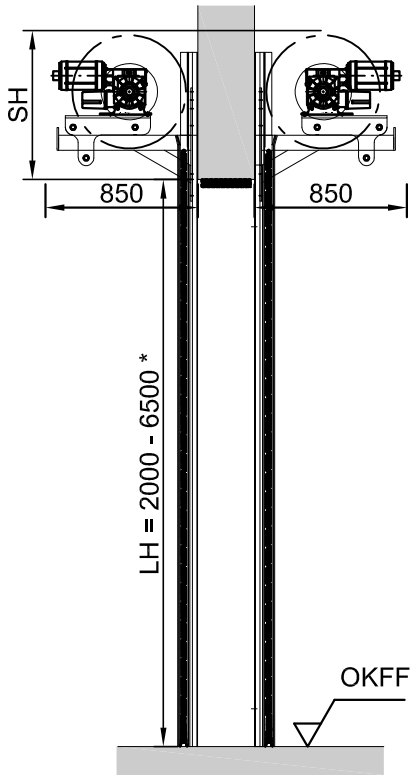

Rolltor Acousticline Doppeltor 58dB

Innenansicht

Vertikalschnitt

Vertikalschnitt Kettenradantrieb

Horizontalschnitt

Sturzhöhe SH	Höhe	Aufsteck								
Breite		2500	3000	3500	4000	4500	5000	6000	7000	8000
	2500	800	800	800	800	800	800	800	850	880
	3500	860	860	860	860	860	880	880	880	920
	4500	880	880	880	880	920	920	920	940	940
	5000	900	900	900	900	940	940	940	980	980
	5500	930	950	950	950	960	960	980	1020	
	6000	950	950	950	950	960	960	1000		
	6500	960	960	960	960	980	980	1050		
seitlicher Platz										
	LSP	190	SPL	360	SPA					
				Aufsteck	390					
				Kette	470					

*größere Abmessungen auf Anfrage.

Alle Angaben und Abbildungen unverbindlich. Technische Änderungen vorbehalten. Abweichende Abmessungen auf Anfrage.