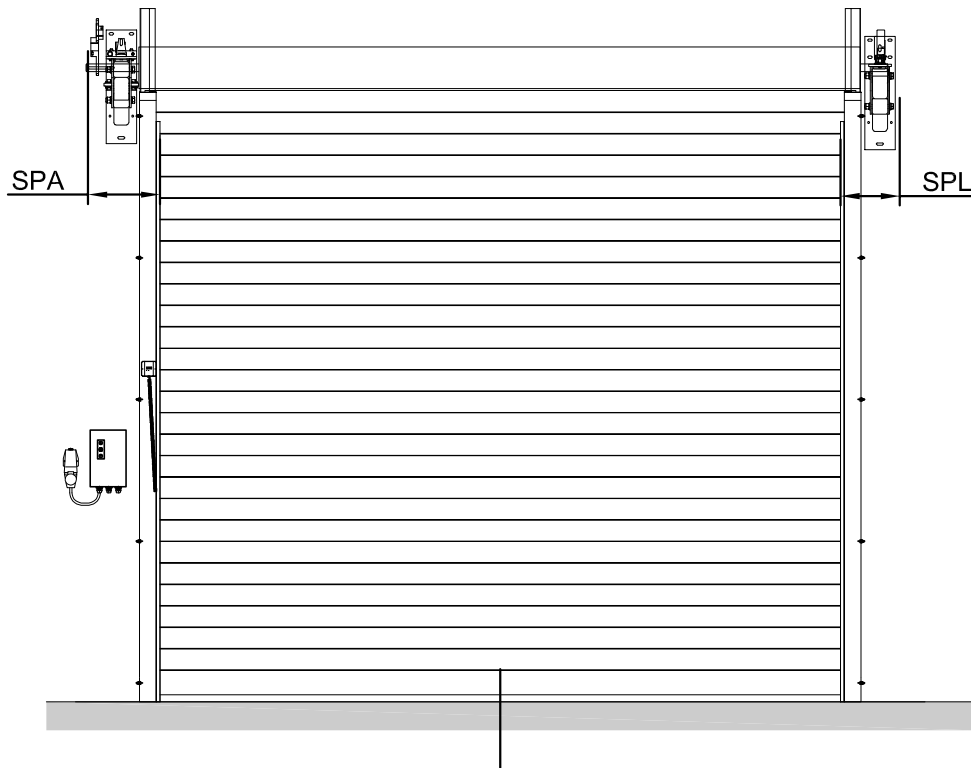

# Rolltor Acousticline 37dB

Innenansicht

Vertikalschnitt

Vertikalschnitt  
Antrieb über Kette

Horizontalschnitt

Sturzhöhe SH	Höhe	Aufsteck								
		2500	3000	3500	4000	4500	5000	6000	7000	8000
Breite	2500	820	820	820	820	820	820	820	850	880
	3500	870	870	870	870	870	900	900	900	920
	4500	900	900	900	900	940	940	940	980	980
	5000	920	920	920	920	960	960	960	980	1000
	5500	950	950	950	950	980	980	980	1050	
	6000	980	980	980	980	1000	1000	1020		
	6500	980	980	980	980	1000	1000	1050		
seitlicher Platz										
	LSP	190	SPL	360	SPA					
				Aufsteck	390					
				Kette	470					

\*größere Abmessungen auf Anfrage.