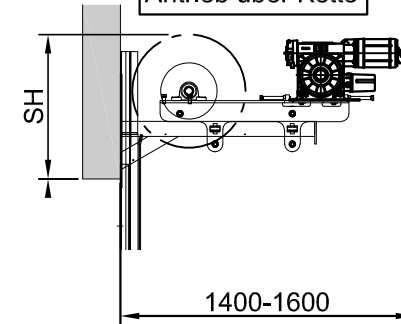

# Rolltor Acousticline 37dB

Innenansicht

Vertikalschnitt

Vertikalschnitt  
Antrieb über Kette

Horizontalschnitt

Sturzhöhe SH	Höhe	Aufsteck								
		2500	3000	3500	4000	4500	5000	6000	7000	8000
Breite	2500	820	820	820	820	820	820	820	850	880
	3500	870	870	870	870	870	900	900	900	920
	4500	900	900	900	900	940	940	940	980	980
	5000	920	920	920	920	960	960	960	980	1000
	5500	950	950	950	950	980	980	980	1050	
	6000	980	980	980	980	1000	1000	1020		
	6500	980	980	980	980	1000	1000	1050		
seitlicher Platz										
	LSP	190	SPL	360	SPA					
				Aufsteck	390					
				Kette	470					

\*größere Abmessungen auf Anfrage.