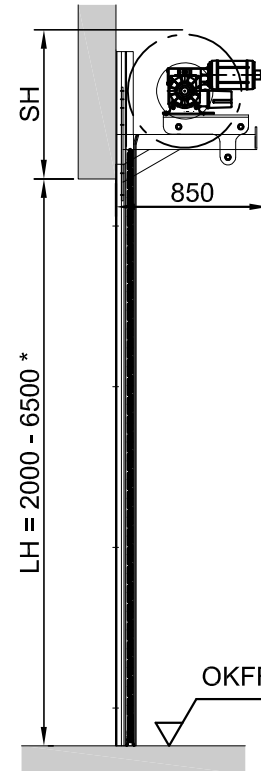

# Rolltor Acousticline 37dB

Innenansicht

Vertikalschnitt

Vertikalschnitt  
Antrieb über Kette

Horizontalschnitt

Sturzhöhe SH	Höhe	Aufsteck								
		2500	3000	3500	4000	4500	5000	6000	7000	8000
Breite	2500	820	820	820	820	820	820	820	850	880
	3500	870	870	870	870	870	900	900	900	920
	4500	900	900	900	900	940	940	940	980	980
	5000	920	920	920	920	960	960	960	980	1000
	5500	950	950	950	950	980	980	980	1050	
	6000	980	980	980	980	1000	1000	1020		
	6500	980	980	980	980	1000	1000	1050		
seitlicher Platz										
	LSP	190	SPL	360	SPA					
				Aufsteck	390					
				Kette	470					

\*größere Abmessungen auf Anfrage.