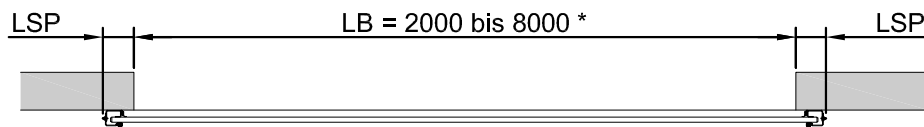

# Rolltor Acousticline 37dB

Innenansicht

Vertikalschnitt

Vertikalschnitt  
Antrieb über Kette

Horizontalschnitt

Sturzhöhe SH	Höhe	Aufsteck								
		2500	3000	3500	4000	4500	5000	6000	7000	8000
Breite	2500	820	820	820	820	820	820	820	850	880
	3500	870	870	870	870	870	900	900	900	920
	4500	900	900	900	900	940	940	940	980	980
	5000	920	920	920	920	960	960	960	980	1000
	5500	950	950	950	950	980	980	980	1050	
	6000	980	980	980	980	1000	1000	1020		
	6500	980	980	980	980	1000	1000	1050		
seitlicher Platz										
	LSP	190	SPL	360	SPA					
				Aufsteck	390					
				Kette	470					

\*größere Abmessungen auf Anfrage.