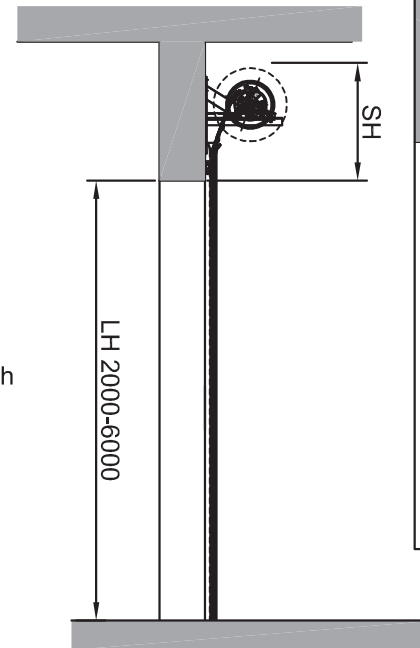

Rolltor isoliert ATEX

Gesamtansicht

Vertikalschnitt

Horizontalschnitt

lichte Breite	lichte Höhe	SH	SPA	SPL
bis 4500	bis 3000	590	300	250
bis 6500	bis 3000	600	300	250
bis 8000	bis 3000	620	300	250
bis 4500	bis 4000	620	300	250
bis 6500	bis 4000	650	300	250
bis 8000	bis 4000	670	300	250
bis 4500	bis 4500	640	300	250
bis 6500	bis 4500	650	300	250
bis 8000	bis 4500	660	300	250
bis 4500	bis 5000	660	300	250
bis 6500	bis 5000	670	320	270
bis 8000	bis 5000	700	320	270
bis 4500	bis 6000	690	300	250
bis 6500	bis 6000	720	320	270
bis 8000	bis 6000	750	320	270