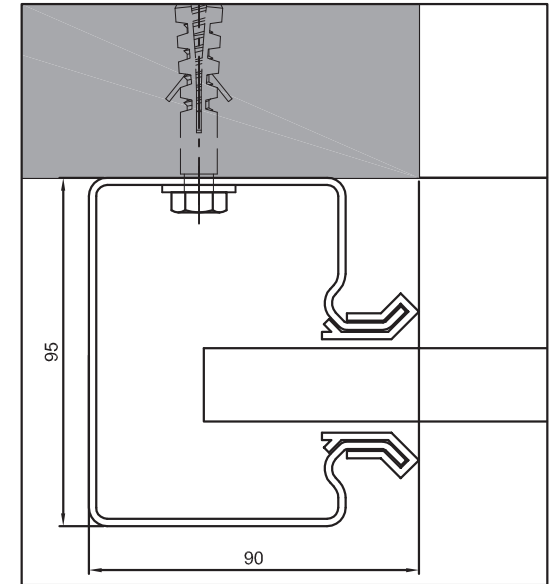

Rolltor isoliert ATEX

Gesamtansicht

Vertikalschnitt

Horizontalschnitt

lichte Breite	lichte Höhe	SH	SPA	SPL
bis 4500	bis 3000	590	300	250
bis 6500	bis 3000	600	300	250
bis 8000	bis 3000	620	300	250
bis 4500	bis 4000	620	300	250
bis 6500	bis 4000	650	300	250
bis 8000	bis 4000	670	300	250
bis 4500	bis 4500	640	300	250
bis 6500	bis 4500	650	300	250
bis 8000	bis 4500	660	300	250
bis 4500	bis 5000	660	300	250
bis 6500	bis 5000	670	320	270
bis 8000	bis 5000	700	320	270
bis 4500	bis 6000	690	300	250
bis 6500	bis 6000	720	320	270
bis 8000	bis 6000	750	320	270

Alle Angaben und Abbildungen unverbindlich. Technische Änderungen vorbehalten. Abweichende Abmessungen auf Anfrage.