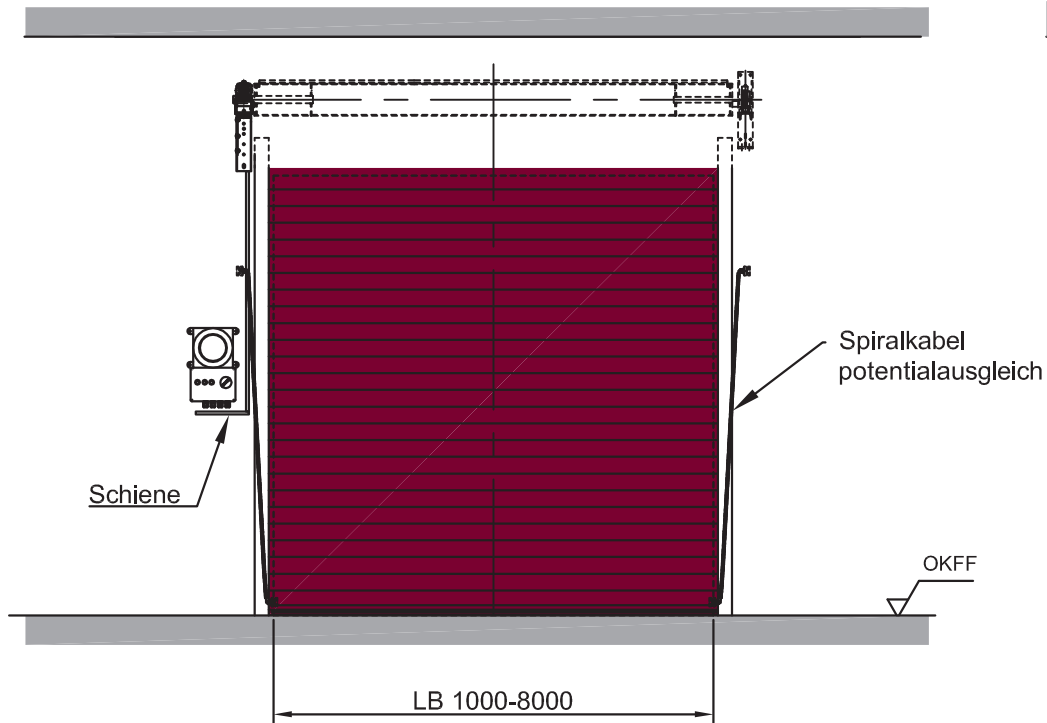

Rolltor isoliert ATEX

Gesamtansicht

Vertikalschnitt

Horizontalschnitt

lichte Breite	lichte Höhe	SH	SPA	SPL
bis 4500	bis 3000	590	300	250
bis 6500	bis 3000	600	300	250
bis 8000	bis 3000	620	300	250
bis 4500	bis 4000	620	300	250
bis 6500	bis 4000	650	300	250
bis 8000	bis 4000	670	300	250
bis 4500	bis 4500	640	300	250
bis 6500	bis 4500	650	300	250
bis 8000	bis 4500	660	300	250
bis 4500	bis 5000	660	300	250
bis 6500	bis 5000	670	320	270
bis 8000	bis 5000	700	320	270
bis 4500	bis 6000	690	300	250
bis 6500	bis 6000	720	320	270
bis 8000	bis 6000	750	320	270