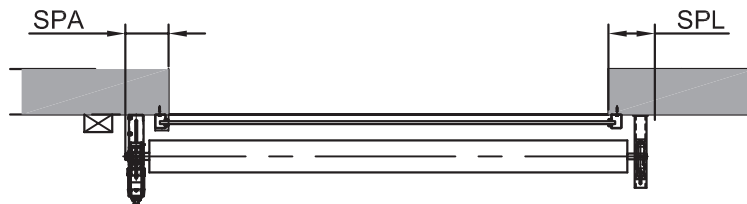

Rolltor isoliert ATEX

Gesamtansicht

Vertikalschnitt

Horizontalschnitt

lichte Breite	lichte Höhe	SH	SPA	SPL
bis 4500	bis 3000	590	300	250
bis 6500	bis 3000	600	300	250
bis 8000	bis 3000	620	300	250
bis 4500	bis 4000	620	300	250
bis 6500	bis 4000	650	300	250
bis 8000	bis 4000	670	300	250
bis 4500	bis 4500	640	300	250
bis 6500	bis 4500	650	300	250
bis 8000	bis 4500	660	300	250
bis 4500	bis 5000	660	300	250
bis 6500	bis 5000	670	320	270
bis 8000	bis 5000	700	320	270
bis 4500	bis 6000	690	300	250
bis 6500	bis 6000	720	320	270
bis 8000	bis 6000	750	320	270