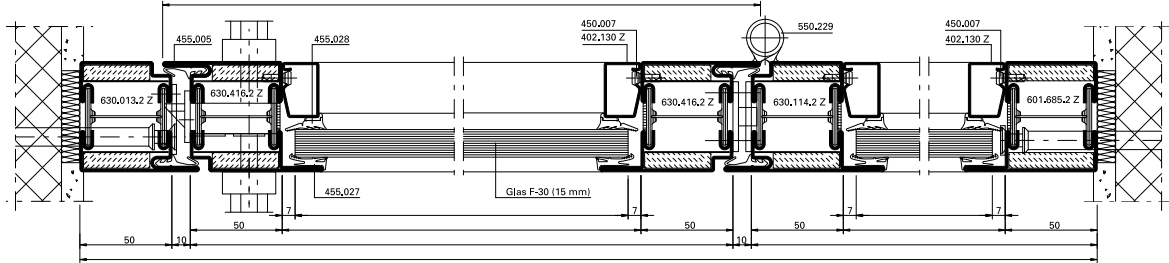

Stahl-Glas-Türen T30 / EI30 / F30 I

C-C

D-D

Alternative

Alternative

Alle Angaben und Abbildungen unverbindlich. Technische Änderungen vorbehalten. Abweichende Abmessungen auf Anfrage.

Stahl-Glas-Türen T30 / EI30 / F30 II

Alle Angaben und Abbildungen unverbindlich. Technische Änderungen vorbehalten. Abweichende Abmessungen auf Anfrage.