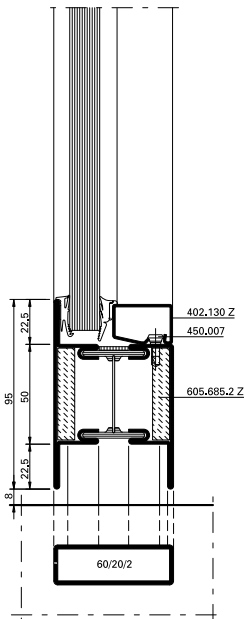

Stahl-Glas-Türen T30 / EI30 / F30 I

C-C

D-D

Alternative

Alternative

Alle Angaben und Abbildungen unverbindlich. Technische Änderungen vorbehalten. Abweichende Abmessungen auf Anfrage.

Stahl-Glas-Türen T30 / EI30 / F30 II

Alle Angaben und Abbildungen unverbindlich. Technische Änderungen vorbehalten. Abweichende Abmessungen auf Anfrage.