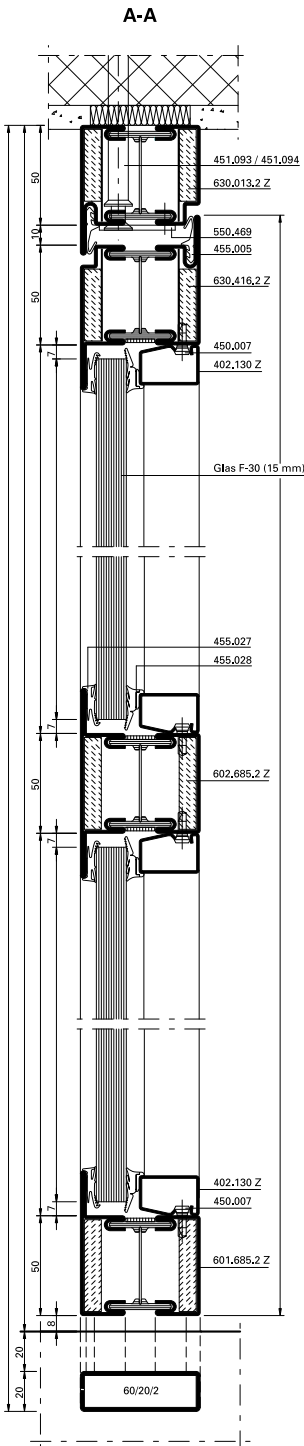

Stahl-Glas-Türen T30 / EI30 / F30 I

C-C

D-D

Alternative

Alternative

Alle Angaben und Abbildungen unverbindlich. Technische Änderungen vorbehalten. Abweichende Abmessungen auf Anfrage.

Stahl-Glas-Türen T30 / EI30 / F30 II

Alle Angaben und Abbildungen unverbindlich. Technische Änderungen vorbehalten. Abweichende Abmessungen auf Anfrage.