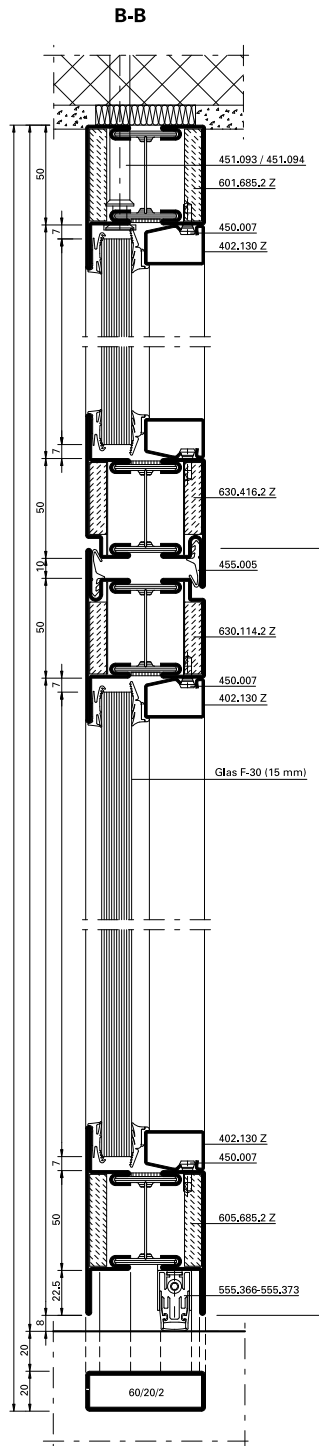

Stahl-Glas-Türen T30 / EI30 / F30 I

C-C

D-D

Alternative

Alternative

Alle Angaben und Abbildungen unverbindlich. Technische Änderungen vorbehalten. Abweichende Abmessungen auf Anfrage.

Stahl-Glas-Türen T30 / EI30 / F30 II

Alle Angaben und Abbildungen unverbindlich. Technische Änderungen vorbehalten. Abweichende Abmessungen auf Anfrage.