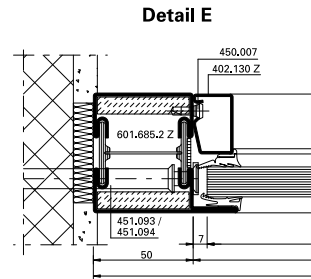

Stahl-Glas-Türen T30 / EI30 / F30 I

C-C

D-D

Alternative

Alternative

Alle Angaben und Abbildungen unverbindlich. Technische Änderungen vorbehalten. Abweichende Abmessungen auf Anfrage.

Stahl-Glas-Türen T30 / EI30 / F30 II

Alle Angaben und Abbildungen unverbindlich. Technische Änderungen vorbehalten. Abweichende Abmessungen auf Anfrage.