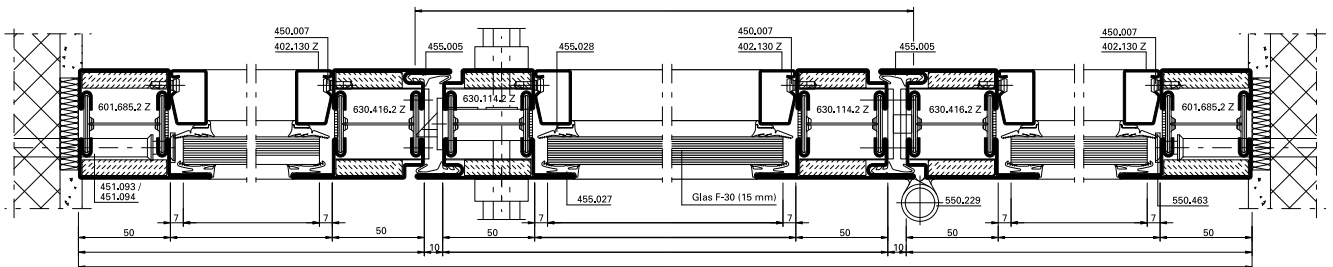

Stahl-Glas-Türen T30 / EI30 / F30 I

C-C

D-D

Alternative

Alternative

Alle Angaben und Abbildungen unverbindlich. Technische Änderungen vorbehalten. Abweichende Abmessungen auf Anfrage.

Stahl-Glas-Türen T30 / EI30 / F30 II

Alle Angaben und Abbildungen unverbindlich. Technische Änderungen vorbehalten. Abweichende Abmessungen auf Anfrage.