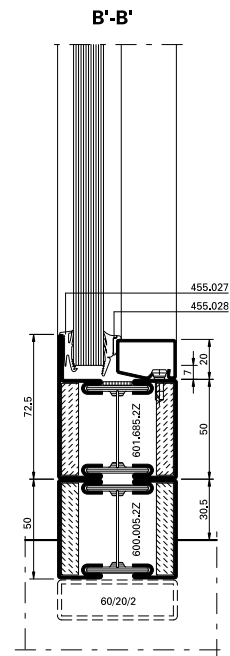

Stahl-Glas-Türen T30 / EI30 / F30 I

C-C

D-D

Alternative

Alternative

Alle Angaben und Abbildungen unverbindlich. Technische Änderungen vorbehalten. Abweichende Abmessungen auf Anfrage.

Stahl-Glas-Türen T30 / EI30 / F30 II

Alle Angaben und Abbildungen unverbindlich. Technische Änderungen vorbehalten. Abweichende Abmessungen auf Anfrage.