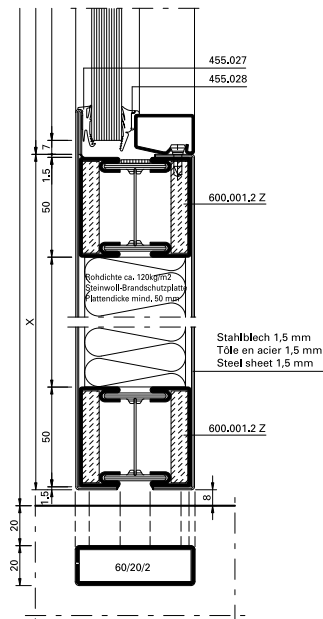

Stahl-Glas-Türen T30 / EI30 / F30 I

C-C

D-D

Alternative

Alternative

Alle Angaben und Abbildungen unverbindlich. Technische Änderungen vorbehalten. Abweichende Abmessungen auf Anfrage.

Stahl-Glas-Türen T30 / EI30 / F30 II

Alle Angaben und Abbildungen unverbindlich. Technische Änderungen vorbehalten. Abweichende Abmessungen auf Anfrage.